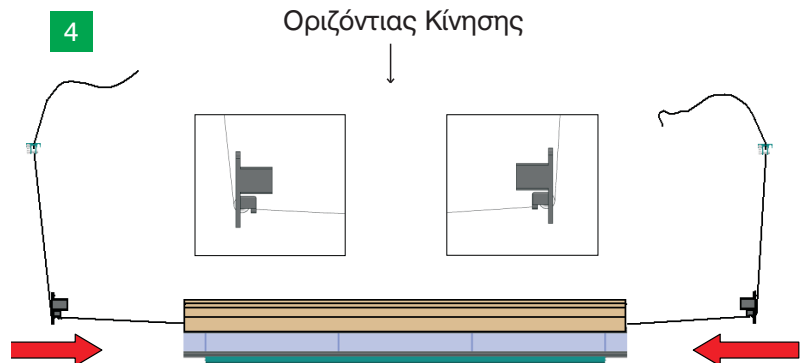

Μονόφυλλη & Δίφυλλη Οριζόντιας Κίνησης & Κάθετης Κίνησης Plisse Σήτα

ΠΑΝΙ PLISSE ΣΗΤΑΣ

Μονόφυλλη & Δίφυλλη Οριζόντιας Κίνησης & Κάθετης Κίνησης Plisse Σήτα

ΣΥΝΑΡΜΟΛΟΓΗΣΗ - ΤΟΠΟΘΕΤΗΣΗ

Αθήνα: Τηλ.: 210 57 10 371, Fax: 210 57 75 475
 Θεσσαλονίκη: Τηλ.: 2310 565 170, Fax: 2310 565 171
 e-mail: info@almex.gr