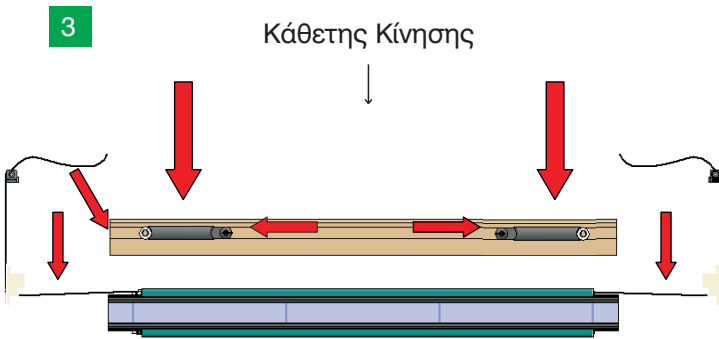

Μονόφυλλη & Δίφυλλη Οριζόντιας Κίνησης & Κάθετης Κίνησης Plisse Σήτα

ΠΑΝΙ PLISSE ΣΗΤΑΣ

Μονόφυλλη & Δίφυλλη Οριζόντιας Κίνησης & Κάθετης Κίνησης Plisse Σήτα

ΣΥΝΑΡΜΟΛΟΓΗΣΗ - ΤΟΠΟΘΕΤΗΣΗ

Αθήνα: Τηλ.: 210 57 10 371, Fax: 210 57 75 475
 Θεσσαλονίκη: Τηλ.: 2310 565 170, Fax: 2310 565 171
 e-mail: info@almex.gr