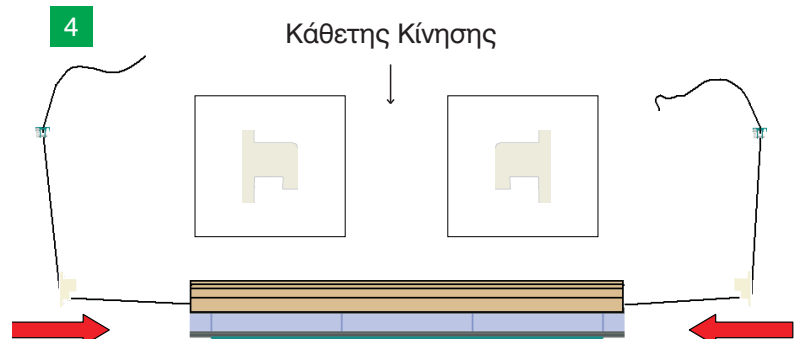

Μονόφυλλη & Δίφυλλη Οριζόντιας Κίνησης & Κάθετης Κίνησης Plisse Σήτα

ΠΑΝΙ PLISSE ΣΗΤΑΣ

Μονόφυλλη & Δίφυλλη Οριζόντιας Κίνησης & Κάθετης Κίνησης Plisse Σήτα

ΣΥΝΑΡΜΟΛΟΓΗΣΗ - ΤΟΠΟΘΕΤΗΣΗ

Αθήνα: Τηλ.: 210 57 10 371, Fax: 210 57 75 475
 Θεσσαλονίκη: Τηλ.: 2310 565 170, Fax: 2310 565 171
 e-mail: info@almex.gr