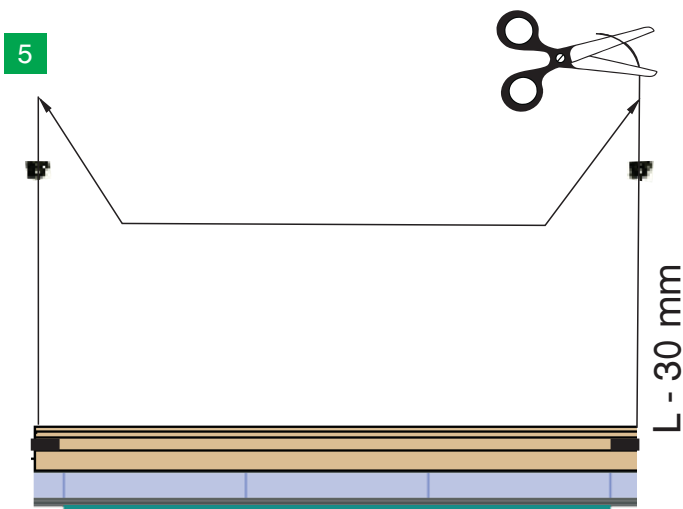

Μονόφυλλη & Δίφυλλη Οριζόντιας Κίνησης & Κάθετης Κίνησης Plisse Σήτα

ΠΑΝΙ PLISSE ΣΗΤΑΣ

Μονόφυλλη & Δίφυλλη Οριζόντιας Κίνησης & Κάθετης Κίνησης Plisse Σήτα

ΣΥΝΑΡΜΟΛΟΓΗΣΗ - ΤΟΠΟΘΕΤΗΣΗ

Αθήνα: Τηλ.: 210 57 10 371, Fax: 210 57 75 475
 Θεσσαλονίκη: Τηλ.: 2310 565 170, Fax: 2310 565 171
 e-mail: info@almex.gr