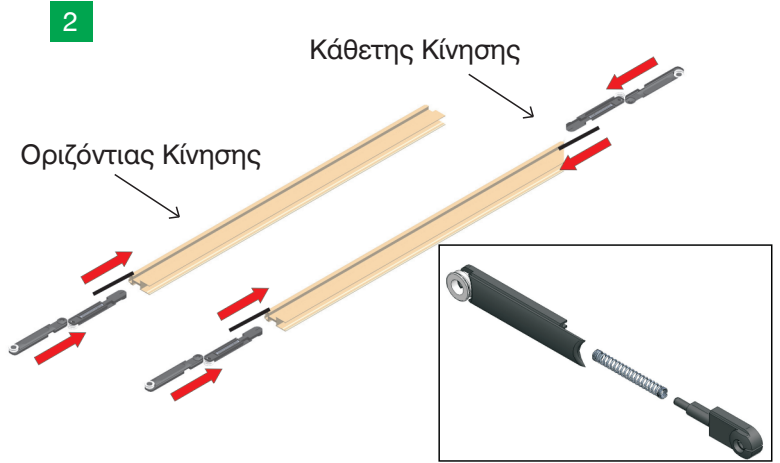

Μονόφυλλη & Δίφυλλη Οριζόντιας Κίνησης & Κάθετης Κίνησης Plisse Σήτα

ΠΑΝΙ PLISSE ΣΗΤΑΣ

Μονόφυλλη & Δίφυλλη Οριζόντιας Κίνησης & Κάθετης Κίνησης Plisse Σήτα

ΣΥΝΑΡΜΟΛΟΓΗΣΗ - ΤΟΠΟΘΕΤΗΣΗ

Αθήνα: Τηλ.: 210 57 10 371, Fax: 210 57 75 475
 Θεσσαλονίκη: Τηλ.: 2310 565 170, Fax: 2310 565 171
 e-mail: info@almex.gr