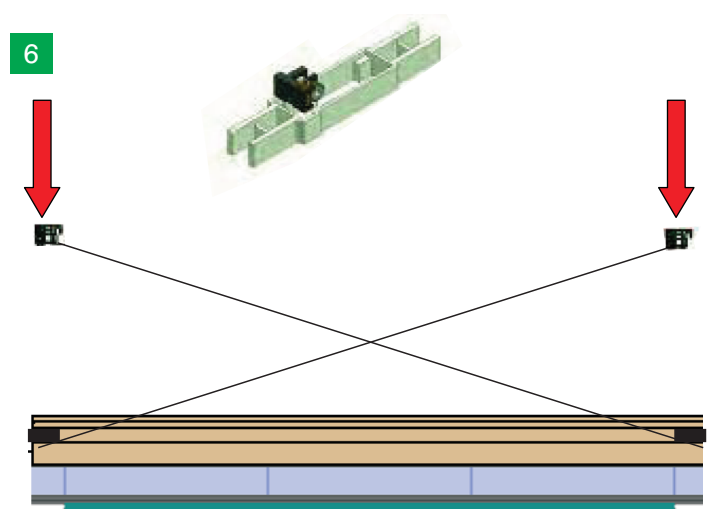

Μονόφυλλη & Δίφυλλη Οριζόντιας Κίνησης & Κάθετης Κίνησης Plisse Σήτα

ΠΑΝΙ PLISSE ΣΗΤΑΣ

Μονόφυλλη & Δίφυλλη Οριζόντιας Κίνησης & Κάθετης Κίνησης Plisse Σήτα

ΣΥΝΑΡΜΟΛΟΓΗΣΗ - ΤΟΠΟΘΕΤΗΣΗ

Αθήνα: Τηλ.: 210 57 10 371, Fax: 210 57 75 475
 Θεσσαλονίκη: Τηλ.: 2310 565 170, Fax: 2310 565 171
 e-mail: info@almex.gr