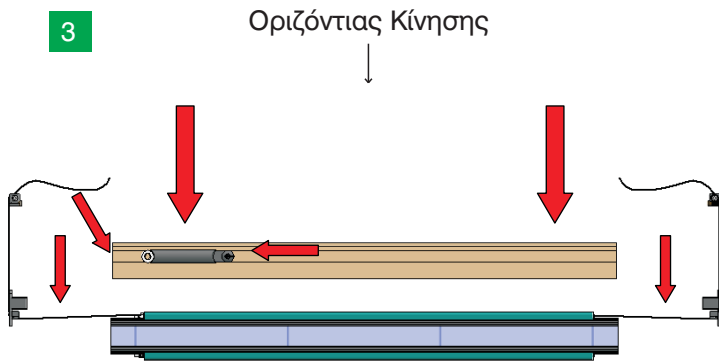

Μονόφυλλη & Δίφυλλη Οριζόντιας Κίνησης & Κάθετης Κίνησης Plisse Σήτα

ΠΑΝΙ PLISSE ΣΗΤΑΣ

Μονόφυλλη & Δίφυλλη Οριζόντιας Κίνησης & Κάθετης Κίνησης Plisse Σήτα

ΣΥΝΑΡΜΟΛΟΓΗΣΗ - ΤΟΠΟΘΕΤΗΣΗ

Αθήνα: Τηλ.: 210 57 10 371, Fax: 210 57 75 475
 Θεσσαλονίκη: Τηλ.: 2310 565 170, Fax: 2310 565 171
 e-mail: info@almex.gr