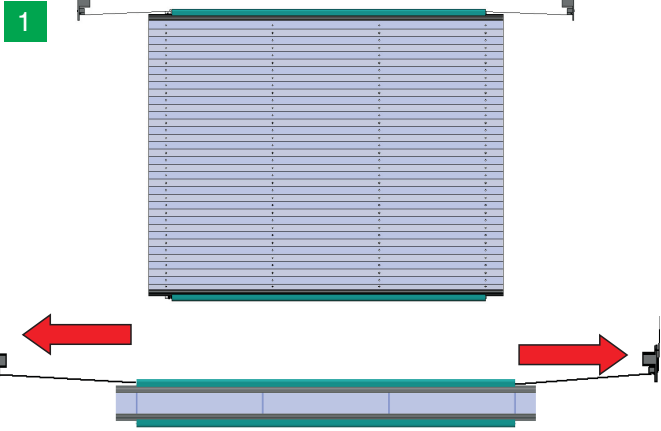

Μονόφυλλη & Δίφυλλη Οριζόντιας Κίνησης & Κάθετης Κίνησης Plisse Σήτα

ΠΑΝΙ PLISSE ΣΗΤΑΣ

Μονόφυλλη & Δίφυλλη Οριζόντιας Κίνησης & Κάθετης Κίνησης Plisse Σήτα

ΣΥΝΑΡΜΟΛΟΓΗΣΗ - ΤΟΠΟΘΕΤΗΣΗ

Αθήνα: Τηλ.: 210 57 10 371, Fax: 210 57 75 475
 Θεσσαλονίκη: Τηλ.: 2310 565 170, Fax: 2310 565 171
 e-mail: info@almex.gr