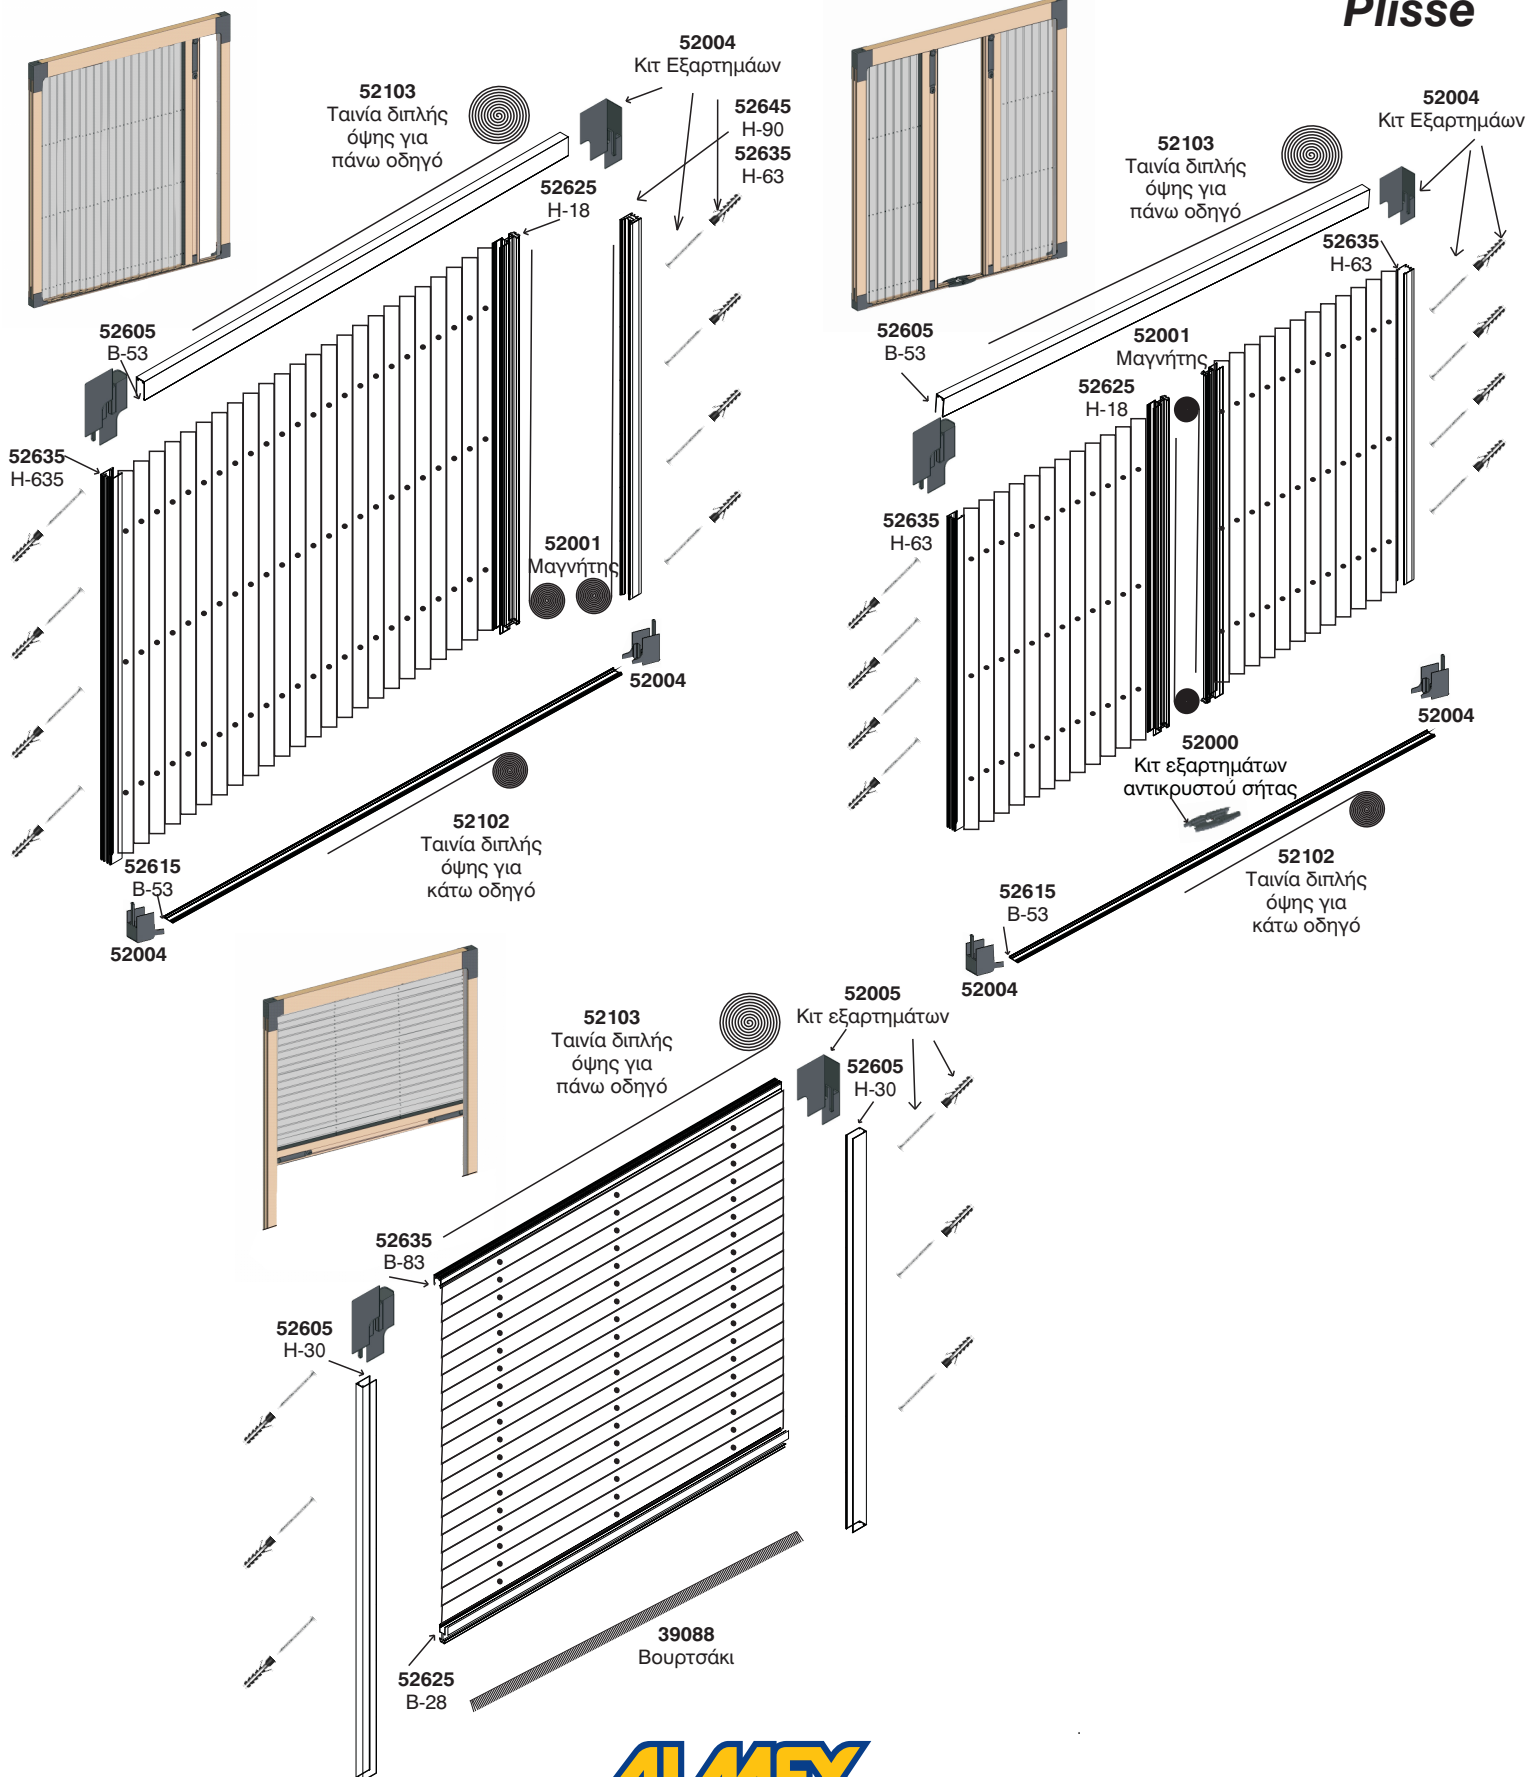

Μονόφυλλη & Δίφυλλη Οριζόντιας Κίνησης & Κάθετης Κίνησης Plisse Σήτα

ΠΑΝΙ PLISSE ΣΗΤΑΣ

Μονόφυλλη & Δίφυλλη Οριζόντιας Κίνησης & Κάθετης Κίνησης Plisse Σήτα

ΣΥΝΑΡΜΟΛΟΓΗΣΗ - ΤΟΠΟΘΕΤΗΣΗ

Αθήνα: Τηλ.: 210 57 10 371, Fax: 210 57 75 475
 Θεσσαλονίκη: Τηλ.: 2310 565 170, Fax: 2310 565 171
 e-mail: info@almex.gr