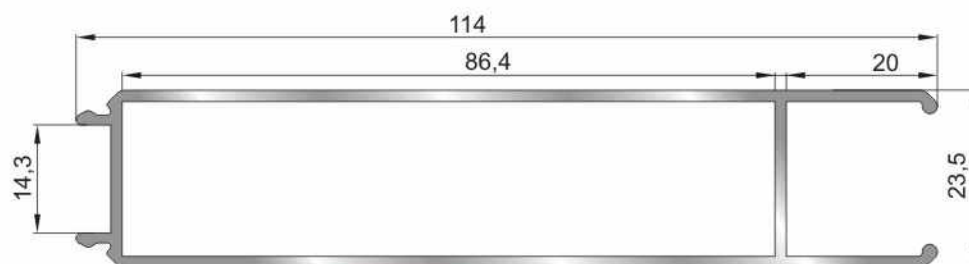

301160	W=912 gr/m
	A=0,292m <sup>2</sup> /m

Shutter louver 'RABOTE'

301161	W=1095 gr/m
	A=0,325m <sup>2</sup> /m

Shutter louver 'RABOTE'