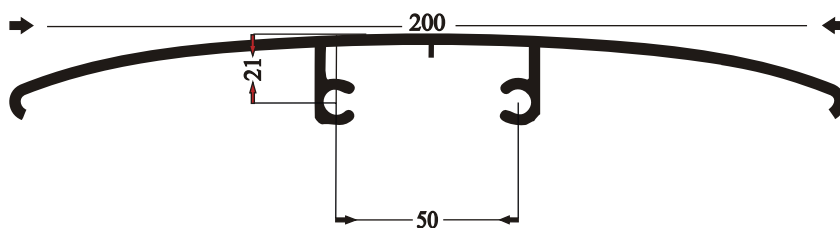

PROFILE PARASOLARE

Cod produs:387003

W=1295gr/m

Cod produs:378002

W=2654gr/m

Cod produs:378001

W=1634gr/m

ISO 9001:2000

SEASIDE CLASS