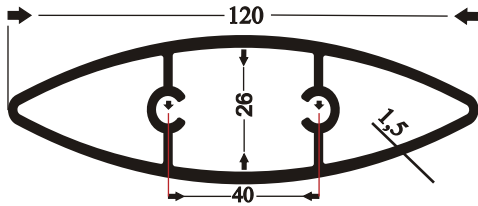

PROFILE PARASOLARE

Cod produs:387003

W=1295gr/m

Cod produs:378002

W=2654gr/m

Cod produs:378001

W=1634gr/m

ISO 9001:2000

SEASIDE CLASS