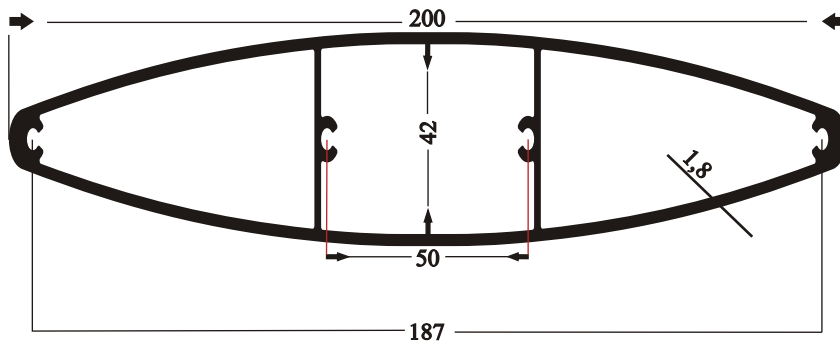

PROFILE PARASOLARE

Cod produs:387003

W=1295gr/m

Cod produs:378002

W=2654gr/m

Cod produs:378001

W=1634gr/m

ISO 9001:2000

SEASIDE CLASS